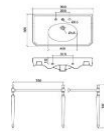

WASHBASIN SBORDONI

WHITE GLOSSY

60