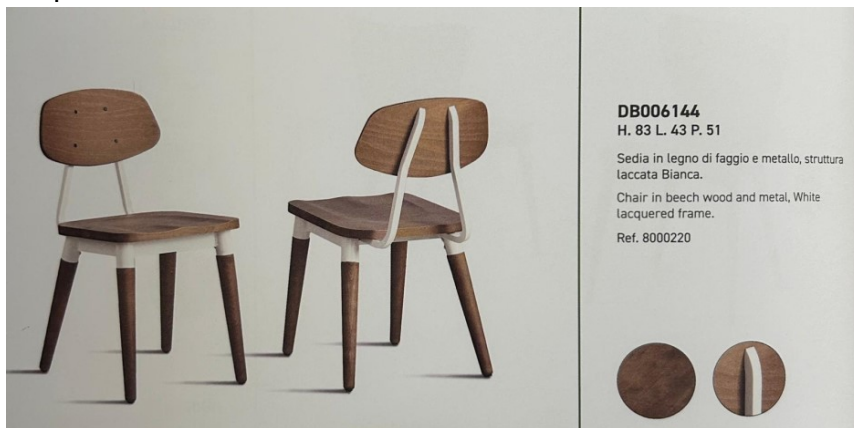

DB004052 sedia TEXAS 1  
disponibilità 15 sedie  
60,00 € +iva prezzo caduna per stock 10 pezzi  
50,00 € +iva prezzo caduna per stock completo

DB006130 sedia FLAMINIA  
disponibilità 28 sedie  
100,00 € +iva prezzo caduna per stock 10 pezzi  
80,00 € +iva prezzo caduna per stock completo

DB006144 sedia GISELLA 2  
disponibilità 12 sedie

40,00 € +iva prezzo caduna per stock completo

**DB006144**

H. 83 L. 43 P. 51

Sedia in legno di faggio e metallo, struttura laccata Bianca.

Chair in beech wood and metal, White lacquered frame.