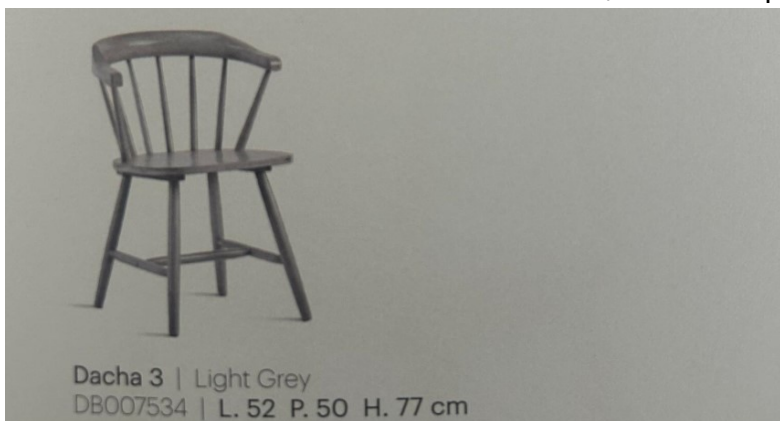

DB007534 sedia DACHA 3
disponibilità 52 sedie
38,00 € +iva prezzo caduna per stock 10 pezzi
32,00 € +iva prezzo caduna per stock 30 pezzi
27,00 € +iva prezzo caduna per stock completo