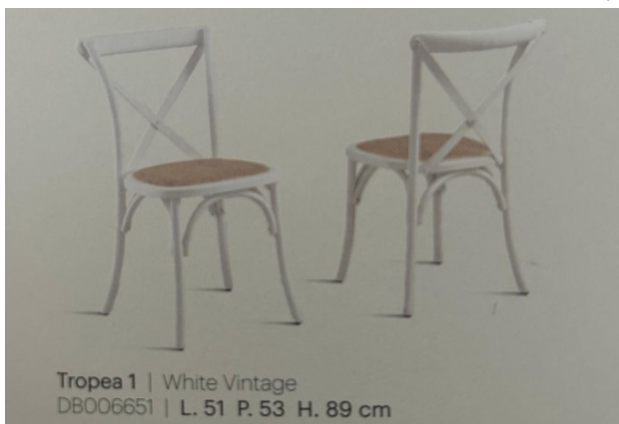

DB006650 sedia TROPHEA 1
disponibilità 203 sedie

45,00 € +iva prezzo caduna per stock 10 pezzi
40,00 € +iva prezzo caduna per stock 30 pezzi
35,00 € +iva prezzo caduna per stock completo