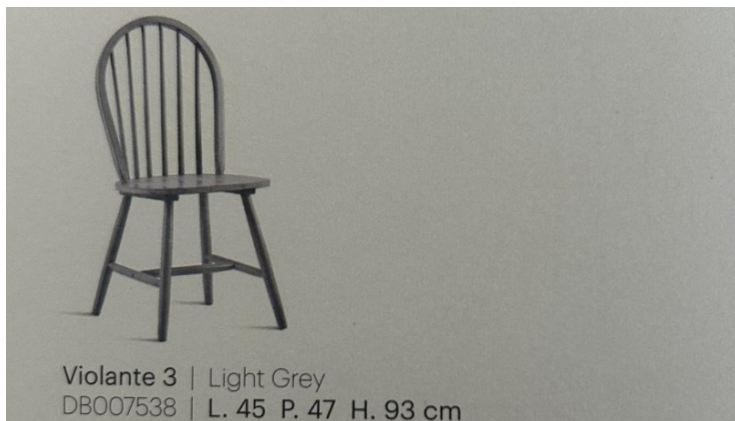

DB007538 sedia VIOLANTE 3
disponibilità 52 sedie
30,00 € +iva prezzo caduna per stock 10 pezzi
25,00 € +iva prezzo caduna per stock 30 pezzi
20,00 € +iva prezzo caduna per stock completo