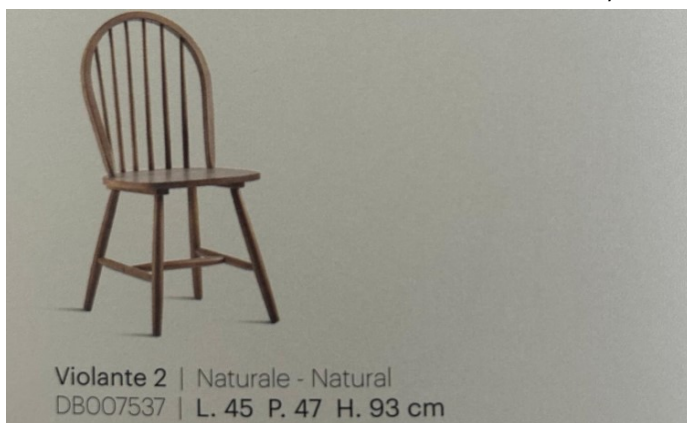

DB007537 sedia VIOLANTE 2
disponibilità 35 sedie
30,00 € +iva prezzo caduna per stock 10 pezzi
25,00 € +iva prezzo caduna per stock 30 pezzi
20,00 € +iva prezzo caduna per stock completo