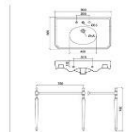

**CERAMICA
AMERINA**
SANITARI E LAVABI D'ARREDO

WASHBASIN SBORDONI VARIE

WHITE GLOSSY

40