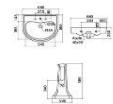

30

BASE WC WALLHUNG

WHITE GLOSSY

100

WASHBASIN CANGAS 60X46

WHITE GLOSSY

48

**CERAMICA
AMERINA**
SANITARI E LAVABI D'ARREDO